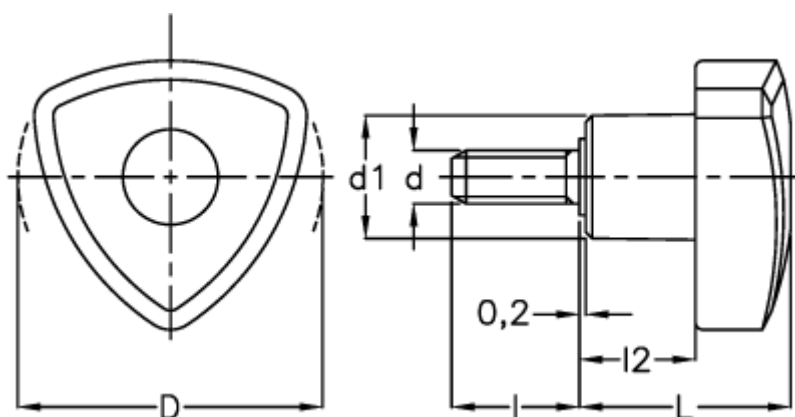

Varenummer: 2302084242  
Beskrivelse: E+G 3-kantsgreb  
VTR.60 p-M10x30

## Mål

d = 60  
d1 = 22  
d 6g = M10  
l = 30  
L = 41  
l2 = 22